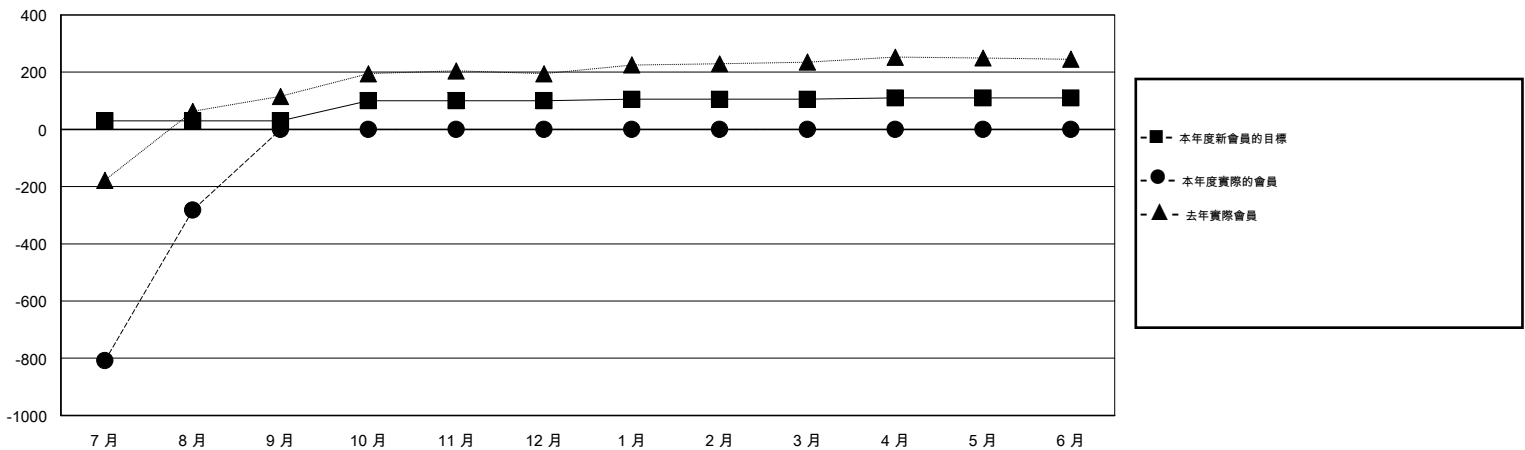

MONTHLY MEMBERSHIP PROGRESS REPORT

District 300C2

Results as of: 8/31/2015

GMT: PEI-JEN CHEN

地點 REP OF CHINA

GMT憲章區 5

分會					位會員@每位須繳				
成果 2015-2016					成果 2015-2016				
季	新分會目標	新會	會員流失的分會	淨增/減	季	新會員目標	增加的授証/新會員	退會人數	淨增/減
7月/8月/9月	0	0	0	0	7月/8月/9月	30	548	830	-282
10月/11月/12月	1	0	0	0	10月/11月/12月	70	0	0	0
1月/2月/3月	0	0	0	0	1月/2月/3月	5	0	0	0
4月/5月/6月	0	0	0	0	4月/5月/6月	5	0	0	0

目標與實際新會累積

目標和實際會員累積

已取消的分會: 0	74 CLUBS OF 81 增添1位或以上的新會員	性別分佈
		男 3,484 (71.09%)
		女 1,417 (28.91%)
放棄的會員	點擊這裡取得健康評估資料	家庭單位會員 1,676
過世 4		戶長 719
分會已取消 0		非戶長 957
其他 826		
總計 830		