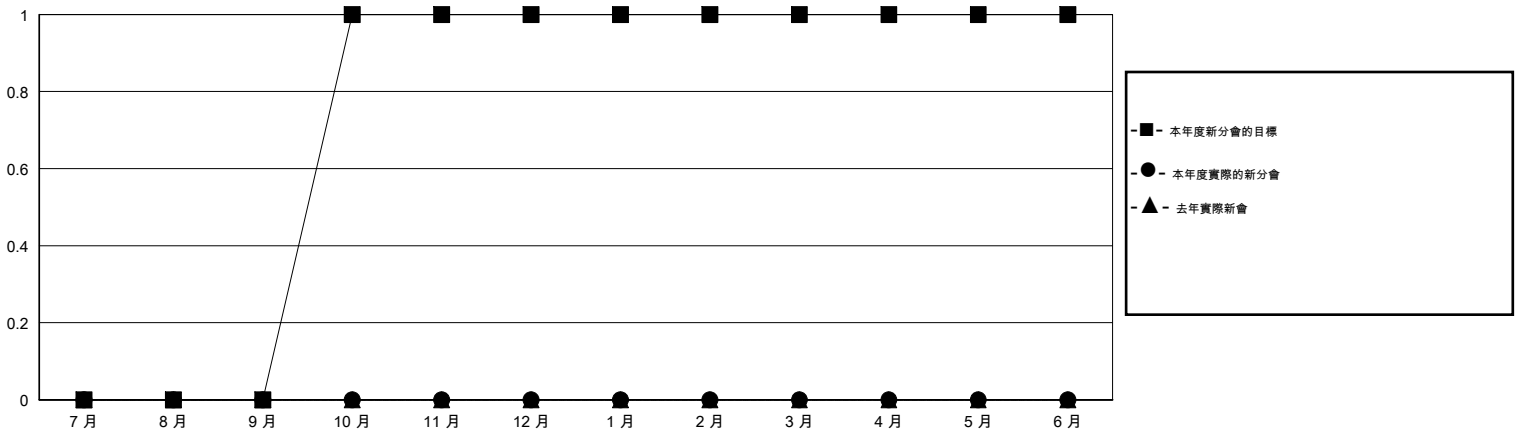

MONTHLY MEMBERSHIP PROGRESS REPORT

District 300C2

Results as of: 8/31/2015

GMT: PEI-JEN CHEN

地點 REP OF CHINA

GMT憲章區 5

分會					位會員@每位須繳				
成果 2015-2016					成果 2015-2016				
季	新分會目標	新會	會員流失的分會	淨增/減	季	新會員目標	增加的授証/新會員	退會人數	淨增/減
7月/8月/9月	0	0	0	0	7月/8月/9月	30	548	830	-282
10月/11月/12月	1	0	0	0	10月/11月/12月	70	0	0	0
1月/2月/3月	0	0	0	0	1月/2月/3月	5	0	0	0
4月/5月/6月	0	0	0	0	4月/5月/6月	5	0	0	0

目標與實際新會累積

目標和實際會員累積

已取消的分會: 0	74 CLUBS OF 81 增添1位或以上的新會員	性別分佈
		男 3,484 (71.09%)
		女 1,417 (28.91%)
放棄的會員	點擊這裡取得健康評估資料	家庭單位會員 1,676
過世 4		戶長 719
分會已取消 0		非戶長 957
其他 826		
總計 830		